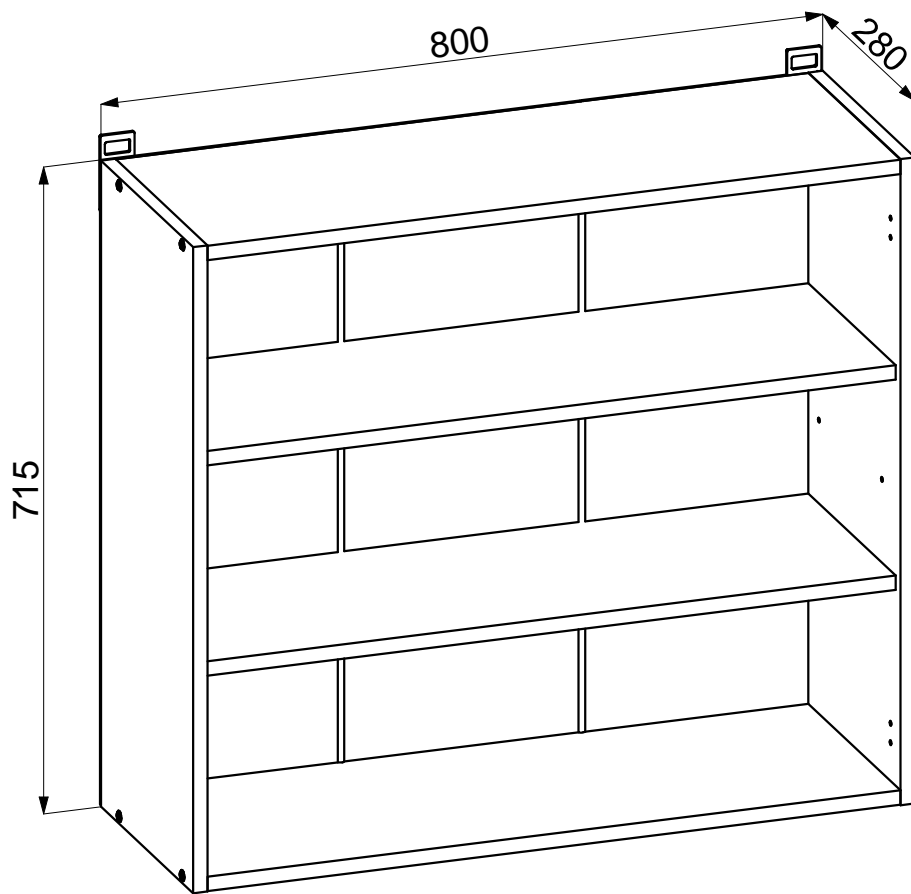

## UNº9 800x715

 Ø6,3x50 mm <b>A1 x 8</b>	 Ø12 mm <b>A2 x 8</b>	 4 mm <b>A3 x 1</b>	 Ø4x16 mm <b>D1 x 16</b>	 Ø4x30 mm <b>D2 x 8</b>
 Ø8x30 mm <b>E x 2</b>	 Ø1,6x25 mm <b>F x 32</b>	 Ø5x16 mm <b>L x 8</b>	 <b>M x 4</b>	 682 mm <b>O x 2</b>
 Ø5x16 mm <b>U x 2</b>				

**Box**

715x280x16 mm

① x1

715x280x16 mm

② x1

768x280x16 mm

③ x2

768x260x16 mm

④ x2

714x265x3 mm

⑤ x3

Fittings & Tools

1

2

⚠ XX=YY≅90°

3

D1 x 16

L x 8

M.1 x 4

M.2 x 4

4

D2 x 8

U x 2

Ex 2